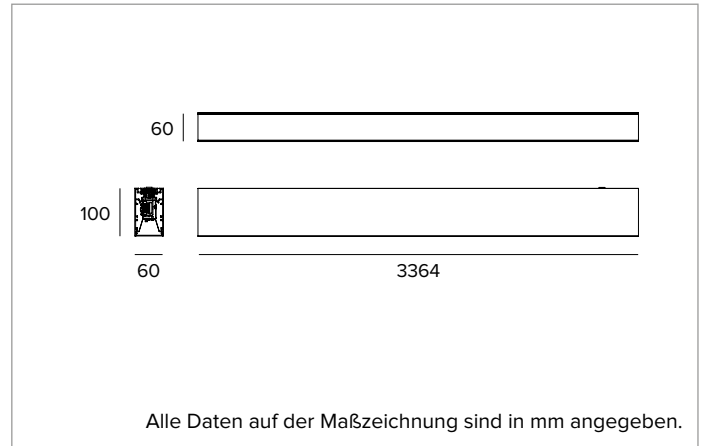

1T5747EL | LOGICO System - Decken/Pendelleuchte - Lichtbandmodul

Lineare LED-Leuchte für Deckenanbau- oder Pendelmontage

	3000K	H(m)	D(m)	Emax(lx)
	Ra80		106°	
Fixture Power	136W	1	2.66	3008
Source Flux	17400lm	2	5.33	752
Fixture Flux	11818lm	3	7.99	334
Efficacy	87lm/W	4	10.65	188
TS994	I _{max} =173cd/klm	I _{max}	3008cd	5
			13.32	120